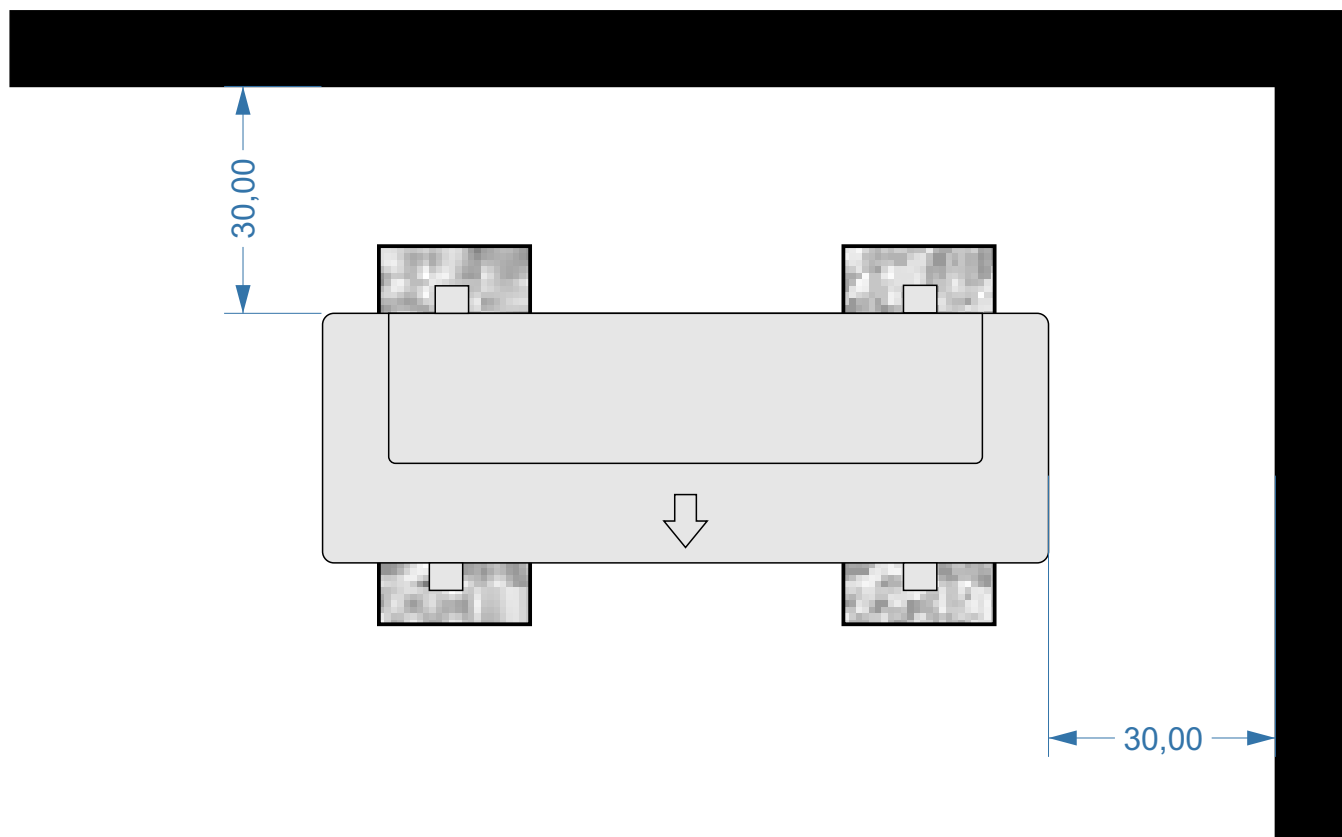

Podstavec pro venkovní jednotky
Noumea UU30W - Noumea UU70W

- Therma V

varianta a)
ztracené bednění

varianta b)
odlitý beton
monolit

Umístění venkovní jednotky v rohu pohled zhora

Ukázka provedení ztracené bedně