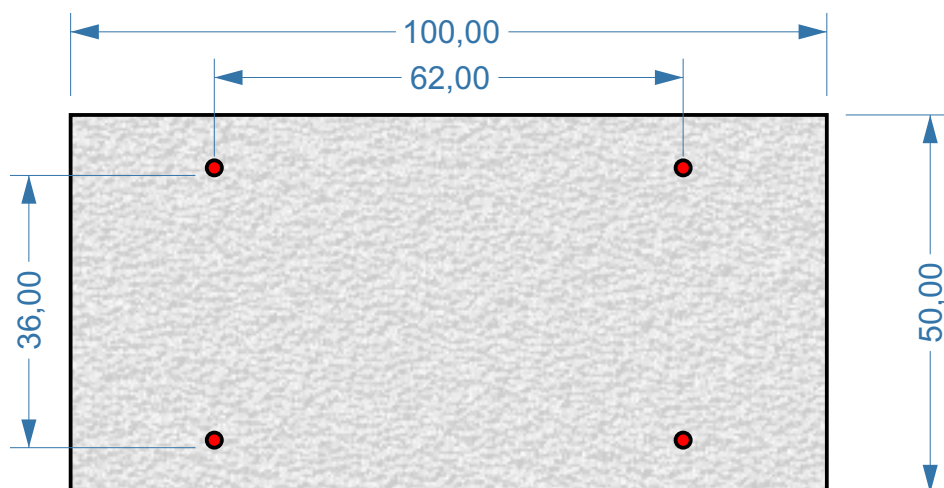

Podstavec pro venkovní jednotky
Noumea UU30W - Noumea UU70W

- Therma V

varianta a)
ztracené bednění

varianta b)
odlitý beton
monolit

Umístění venkovní jednotky v rohu pohled zhora

Ukázka provedení ztracené bedně