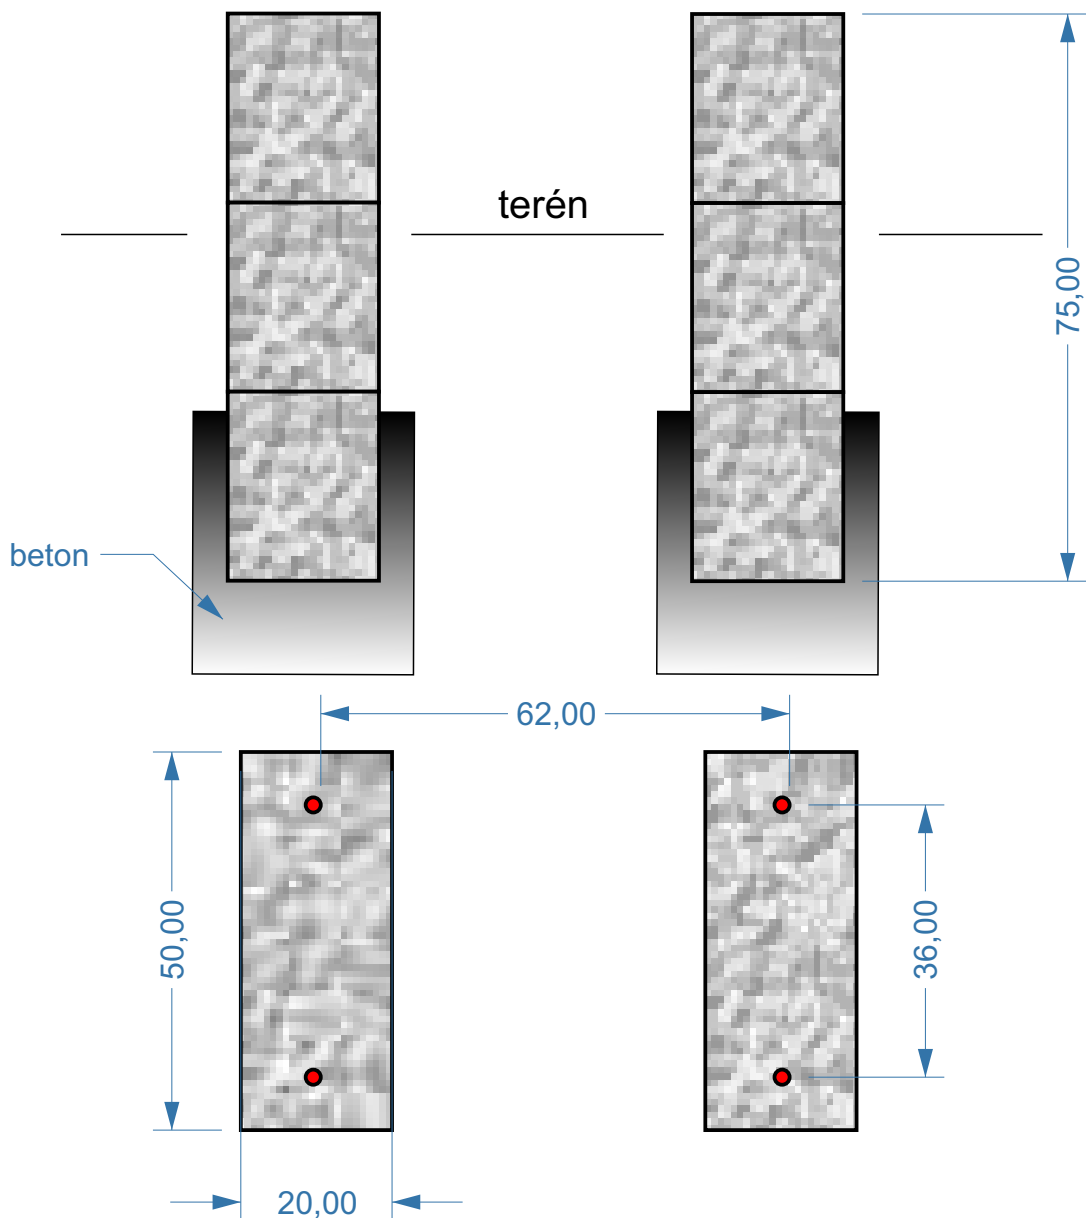

Podstavec pro venkovní jednotky
Noumea UU30W - Noumea UU70W

- Therma V

varianta a)
ztracené bednění

varianta b)
odlitý beton
monolit

Umístění venkovní jednotky v rohu pohled zhora

Ukázka provedení ztracené bedně